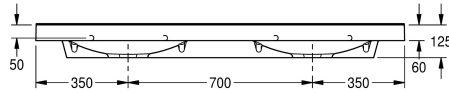

### KWC-No.

**2000090013**  
Met kraangaten 35 mm

**2000090012**  
Zonder kraangaten

### Aantal kraangaten

2

Dubbele wastafel QUADRO van kunstharzegebonden mineraal materiaal MIRANIT met niet-poreus, glad oppervlak (temperatuurbestendig tot 80 °C), kleur alpinewit. Met twee naadloos gevormde rechthoekige waskommen, zonder overloop, met 35 mm kraangaat (d). Montage aan achterpaneel wastafel.

Driezijdig schort 60 mm (h). Waterkering aan achterzijde, inclusief montage materiaal.

Afmetingen 1400 x 125 x 530 mm (B x H x D)  
Afmetingen waskom 580 x 90 x 360 mm (B x H x D)

Centraal
90 mm
360 mm
Rechthoekig
580 mm
Alpinewit
700 mm
Mineraal materiaal
Miranit
530 mm
125 mm
1,400 mm
Neen
Ja
Neen
Neen
2
35 mm
Midden
Ja
Wandmontage
Midden achter
185 mm