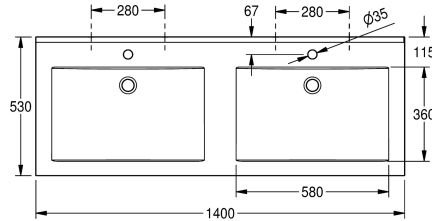

### KWC-No.

**2000090013**  
Met kraangaten 35 mm

**2000090012**  
Zonder kraangaten

### Aantal kraangaten

2

Dubbele wastafel QUADRO van kunstharzegebonden mineraal materiaal MIRANIT met niet-poreus, glad oppervlak (temperatuurbestendig tot 80 °C), kleur alpinewit. Met twee naadloos gevormde rechthoekige waskommen, zonder overloop, met 35 mm kraangaat (d). Montage aan achterpaneel wastafel.

Driezijdig schort 60 mm (h). Waterkering aan achterzijde, inclusief montage materiaal.

Afmetingen 1400 x 125 x 530 mm (B x H x D)  
Afmetingen waskom 580 x 90 x 360 mm (B x H x D)

Centraal
90 mm
360 mm
Rechthoekig
580 mm
Alpinewit
700 mm
Mineraal materiaal
Miranit
530 mm
125 mm
1,400 mm
Neen
Ja
Neen
Neen
2
35 mm
Midden
Ja
Wandmontage
Midden achter
185 mm