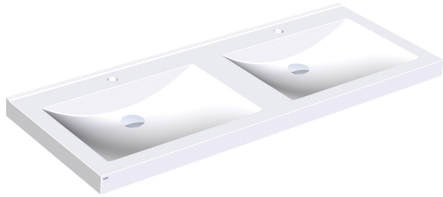

## KWC QUADRO Wastafel

Modell-Linie: QUADRO | ANMW421  
Wastafels | Wastafels

### Aantal kraangaten

2

Dubbele wastafel QUADRO van kunstharzegebonden mineraal materiaal MIRANIT met niet-poreus, glad oppervlak (temperatuurbestendig tot 80 °C), kleur alpinewit. Met twee naadloos gevormde rechthoekige waskommen, zonder overloop, met 35 mm kraangaat (d). Montage aan achterpaneel wastafel.

Driezijdig schort 60 mm (h). Waterkering aan achterzijde, inclusief montage materiaal.

Afmetingen 1400 x 125 x 530 mm (B x H x D)  
Afmetingen waskom 580 x 90 x 360 mm (B x H x D)

Centraal
90 mm
360 mm
Rechthoekig
580 mm
Alpinewit
700 mm
Mineraal materiaal
Miranit
530 mm
125 mm
1,400 mm
Neen
Ja
Neen
Neen
2
35 mm
Midden
Ja
Wandmontage
Midden achter
185 mm