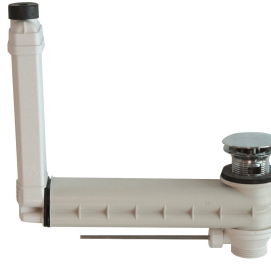

## KWC QUADRO Wastafel

Modell-Linie: QUADRO | ANMW421  
Wastafels | Wastafels

afvoer kit inbegrepen

Neen

Afvoer afmetingen

DN 32

### Optionele toebehoren

Afvoerplug

**2000100854**  
ZANMW901

Afvoerplug met kap

**2000100861**  
ZANMW900

Af- en overloopset

**2000100932**  
ZANMW902

XINOX sifon