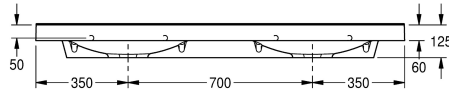

### KWC-No.

**2000090013**  
Met kraangaten 35 mm

**2000090012**  
Zonder kraangaten

### Aantal kraangaten

2

Dubbele wastafel QUADRO van kunstharzegebonden mineraal materiaal MIRANIT met niet-poreus, glad oppervlak (temperatuurbestendig tot 80 °C), kleur alpinewit. Met twee naadloos gevormde rechthoekige waskommen, zonder overloop, met 35 mm kraangat (d). Montage aan achterpaneel wastafel.

Driezijdig schort 60 mm (h). Waterkering aan achterzijde, inclusief montage materiaal.

Afmetingen 1400 x 125 x 530 mm (B x H x D)  
Afmetingen waskom 580 x 90 x 360 mm (B x H x D)

Centraal
90 mm
360 mm
Rechthoekig
580 mm
Alpinewit
700 mm
Mineraal materiaal
Miranit
530 mm
125 mm
1,400 mm
Neen
Ja
Neen
Neen
2
35 mm
Midden
Ja
Wandmontage
Midden achter
185 mm