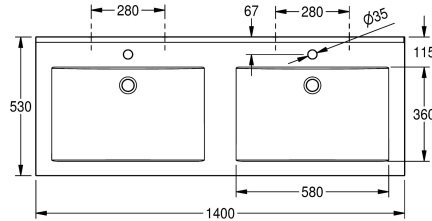

### KWC-No.

**2000090013**  
Met kraangaten 35 mm

**2000090012**  
Zonder kraangaten

### Aantal kraangaten

2

Dubbele wastafel QUADRO van kunstharzegebonden mineraal materiaal MIRANIT met niet-poreus, glad oppervlak (temperatuurbestendig tot 80 °C), kleur alpinewit. Met twee naadloos gevormde rechthoekige waskommen, zonder overloop, met 35 mm kraangat (d). Montage aan achterpaneel wastafel.

Driezijdig schort 60 mm (h). Waterkering aan achterzijde, inclusief montage materiaal.

Afmetingen 1400 x 125 x 530 mm (B x H x D)  
Afmetingen waskom 580 x 90 x 360 mm (B x H x D)

Centraal
90 mm
360 mm
Rechthoekig
580 mm
Alpinewit
700 mm
Mineraal materiaal
Miranit
530 mm
125 mm
1,400 mm
Neen
Ja
Neen
Neen
2
35 mm
Midden
Ja
Wandmontage
Midden achter
185 mm