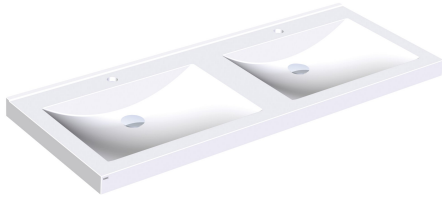

## KWC QUADRO Wastafel

Modell-Linie: QUADRO | ANMW421  
Wastafels | Wastafels

### Aantal kraangaten

2

Dubbele wastafel QUADRO van kunstharzegebonden mineraal materiaal MIRANIT met niet-poreus, glad oppervlak (temperatuurbestendig tot 80 °C), kleur alpinewit. Met twee naadloos gevormde rechthoekige waskommen, zonder overloop, met 35 mm kraangat (d). Montage aan achterpaneel wastafel.

Driezijdig schort 60 mm (h). Waterkering aan achterzijde, inclusief montage materiaal.

Afmetingen 1400 x 125 x 530 mm (B x H x D)  
Afmetingen waskom 580 x 90 x 360 mm (B x H x D)

Centraal
90 mm
360 mm
Rechthoekig
580 mm
Alpinewit
700 mm
Mineraal materiaal
Miranit
530 mm
125 mm
1,400 mm
Neen
Ja
Neen
Neen
2
35 mm
Midden
Ja
Wandmontage
Midden achter
185 mm