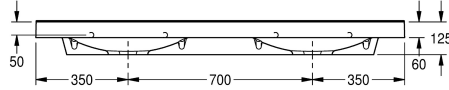

KWC QUADRO Dubbeltvättställ

Modell-Linie: QUADRO | ANMW421
Tvättställ | Tvättställ

KWC-No.

2000090013

With 35 mm diameter tap holes

2000090012

Without tap holes

Antal kranhål

2

Quadro dubbeltvättställ av MIRANIT i hartsbundet mineraliskt material, i Alpinvit färg, med två sömlösa rektangulära skålar, utan bräddavlopp, integrerade konsoler och hål för montage, bakre rundad kant, levereras med monteringsmaterial (konsoler bult och

Avfalls håls placering

Avfalls håls beräkning

avfallsbehållare ingår

Mitten

90 mm

360 mm

Rektangel

580 mm