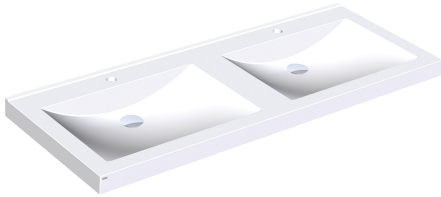

KWC QUADRO Dubbeltvättställ

Modell-Linie: QUADRO | ANMW421
Tvättställ | Tvättställ

KWC-No.

2000090013

With 35 mm diameter tap holes

2000090012

Without tap holes

Antal kranhål

2

Quadro dubbeltvättställ av MIRANIT i hartsbundet mineraliskt material, i Alpinvit färg, med två sömlösa rektangulära skålar, utan bräddavlopp, integrerade konsoler och hål för montage, bakre rundad kant, levereras med monteringsmaterial (konsoler bult och

plugg.

Med blandarhål

Technical Data

skål placering

Skål - skål djup

Skål - djup

Skål form

Skål - vidd