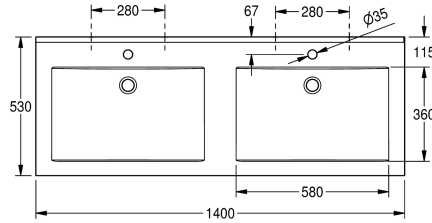

KWC QUADRO Dubbeltvättställ

Modell-Linie: QUADRO | ANMW421
Tvättställ | Tvättställ

KWC-No.

2000090013

With 35 mm diameter tap holes

2000090012

Without tap holes

Antal kranhål

2

Quadro dubbeltvättställ av MIRANIT i hartsbundet mineraliskt material, i Alpinvit färg, med två sömlösa rektangulära skålar, utan bräddavlopp, integrerade konsoler och hål för montage, bakre rundad kant, levereras med monteringsmaterial (konsoler bult och

plugg.

Med blandarhål

Technical Data

skål placering

Skål - skål djup

Skål - djup

Skål form

Skål - vidd

Avfalls håls placering

Avfalls håls beräkning

avfallsbehållare ingår

Mitten

90 mm

360 mm

Rektangel

580 mm