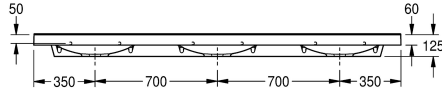

KWC QUADRO

Lavabo triplo

Modell-Linie: QUADRO | ANMW430

Lavabi | Lavabi

KWC-No.

2000090015

Con fori rubinetteria 35 mm

2000090014

Senza fori rubinetteria

Quantità fori rubinetteria

3

Lavabo triplo QUADRO in MIRANIT (materiale minerale e resina poliestere con finitura in Gelcoat), con superficie liscia priva di pori (resistente a temperature fino a 80 °C). Con tre vasche rettangolari monoblocco, senza troppopieno. Parete posteriore sagomata con staffe e fori di fissaggio incorporati. Bordo posteriore rialzato. Grembiule su tre lati. Incluso materiale di fissaggio.

Colore bianco alpino

Dimensioni lavabo 2100 x 60 X 530 (L x A x P)

Dimensioni vasca 580 x 40/90 x 360 (L x A x P)

Senza fori rubinetteria

Dati tecnici

Posizione bacino

Centro

Altezza vasca

90 mm

Profondità orizzontale della vasca

360 mm

Forma della vasca

Rettangolo

Larghezza vasca

580 mm

Colore

Bianco alpino

Materiale

Materiale minerale

Codice materiale

Miranit

Profondità totale

530 mm

Altezza totale

125 mm

Larghezza complessiva

2,100 mm

Troppo pieno

No

Altezza alzatina

Si

sifone incluso

No

Paraspuzzi

No

Piano rubinetteria

Si

Tipo di montaggio

Installazione a parete

Posizione del foro di scarico

Centrale posteriore

Proiezione del foro di scarico

185 mm

gruppo di scarico incluso

No

Dimensione dello scarico

DN 32

Accessori opzionali