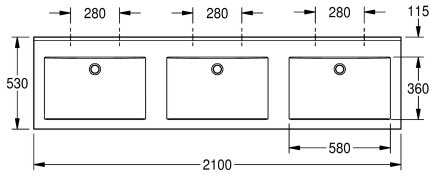

KWC QUADRO

Lavabo triplo

Modell-Linie: QUADRO | ANMW430

Lavabi | Lavabi

KWC-No.

2000090015

Con fori rubinetteria 35 mm

2000090014

Senza fori rubinetteria

Quantità fori rubinetteria

3

Lavabo triplo QUADRO in MIRANIT (materiale minerale e resina poliestere con finitura in Gelcoat), con superficie liscia priva di pori (resistente a temperature fino a 80 °C). Con tre vasche rettangolari monoblocco, senza troppopieno. Parete posteriore sagomata con staffe e fori di fissaggio incorporati. Bordo posteriore rialzato. Grembiule su tre lati. Incluso materiale di fissaggio.

Colore bianco alpino

Dimensioni lavabo 2100 x 60 X 530 (L x A x P)

Dimensioni vasca 580 x 40/90 x 360 (L x A x P)

Senza fori rubinetteria

Dati tecnici

Posizione bacino

Centro

Altezza vasca

90 mm

Profondità orizzontale della vasca

360 mm

Forma della vasca

Rettangolo

Larghezza vasca

580 mm

Colore

Bianco alpino

Materiale

Materiale minerale

Codice materiale

Miranit

Profondità totale

530 mm

Altezza totale

125 mm

Larghezza complessiva

2,100 mm

Troppo pieno

No

Altezza alzatina

Si

sifone incluso

No

Paraspuzzi

No

Piano rubinetteria

Si

Tipo di montaggio

Installazione a parete

Posizione del foro di scarico

Centrale posteriore

Proiezione del foro di scarico

185 mm

gruppo di scarico incluso

No

Dimensione dello scarico

DN 32

Accessori opzionali