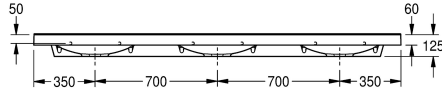

KWC QUADRO Wastafel

Modell-Linie: QUADRO | ANMW430
Wastafels | Wastafels

KWC-No.

2000090015
Met kraangaten 35 mm

2000090014
Zonder kraangaten

Aantal kraangaten

3

Seriewastafel QUADRO van kunststofsgebonden mineraal materiaal MIRANIT met niet-poreus, glad oppervlak (temperatuurbestendig tot 80 °C), kleur alpinewit. Met drie naadloos gevormde rechthoekige waskommen, zonder overloop en zonder kraangat. Montage aan achterpaneel wastafel. Driezijdig schort 60

mm (h). Waterkering aan achterzijde, inclusief montage materiaal.

Afmetingen 2100 x 60 x 530 mm (B x H x D)
Afmetingen waskom 580 x 90 x 360 mm (B x H x D)

Technical Data

Kuippositie
Kuip - kuip diepte
Kuip - diepte
Kuipvorm
Kuip - breedte
Kleur
Materiaal
Materiaalcode
Totale diepte
Totale hoogte
Totale breedte
Overloop
Opstaande achterkant
inclusief sifon
Spatplaat
Kraanvlak
Type montage
Positie afvoeropening
Lengte uitloop
afvoer kit inbegrepen
Afvoer afmetingen

Centraal
90 mm
360 mm
Rechthoekig
580 mm
Alpinewit
Mineraal materiaal
Miranit
530 mm
125 mm
2,100 mm
Neen
Ja
Neen
Neen
Ja
Wandmontage
Midden achter
185 mm
Neen
DN 32

Optionele toebehoren

KWC QUADRO Wastafel