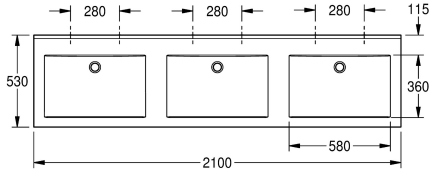

KWC QUADRO Wastafel

Modell-Linie: QUADRO | ANMW430
Wastafels | Wastafels

KWC-No.

2000090015
Met kraangaten 35 mm

2000090014
Zonder kraangaten

Aantal kraangaten

3

Seriewastafel QUADRO van kunststofsgebonden mineraal materiaal MIRANIT met niet-poreus, glad oppervlak (temperatuurbestendig tot 80 °C), kleur alpinewit. Met drie naadloos gevormde rechthoekige waskommen, zonder overloop en zonder kraangat. Montage aan achterpaneel wastafel. Driezijdig schort 60

mm (h). Waterkering aan achterzijde, inclusief montage materiaal.

Afmetingen 2100 x 60 x 530 mm (B x H x D)
Afmetingen waskom 580 x 90 x 360 mm (B x H x D)

Technical Data

Kuippositie
Kuip - kuip diepte
Kuip - diepte
Kuipvorm
Kuip - breedte
Kleur
Materiaal
Materiaalcode
Totale diepte
Totale hoogte
Totale breedte
Overloop
Opstaande achterkant
inclusief sifon
Spatplaat
Kraanvlak
Type montage
Positie afvoeropening
Lengte uitloop
afvoer kit inbegrepen
Afvoer afmetingen

Centraal
90 mm
360 mm
Rechthoekig
580 mm
Alpinewit
Mineraal materiaal
Miranit
530 mm
125 mm
2,100 mm
Neen
Ja
Neen
Neen
Ja
Wandmontage
Midden achter
185 mm
Neen
DN 32

Optionele toebehoren

KWC QUADRO Wastafel