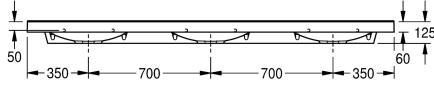

KWC QUADRO

Lavabo

Modell-Linie: QUADRO | ANMW431

Lavabo | Lavabos

KWC-No.

2000090015

Con orificios para grifos diámetro de 35 mm

2000090014

Sin orificios para grifos

Número de orificios

3

Lavabo Quadro de material mineral aglomerado en resina sintética MIRANIT, color blanco alpino. Con dos cubetas rectangulares conformadas sin juntas, sin rebosadero. Pared posterior conformada con escuadras integradas y agujeros de fijación. Escurridor posterior, incluye material de fijación, (tornillos de doble rosca y tacos).

Anchura Dimensiones cubeta 580 x 360 x 40/90 (L x A x P)
Distancia entre centros de las cubetas: 700
2100 x 125 x 530 mm (L x A x P)
Con orificio para grifería

Datos técnicos

Posición de la cubeta
Altura de la cubeta
Longitud de lavabo
Forma de la cubeta
Anchura de la cubeta
Color
Distancia entre fregadero
Material
Código
Profundidad
Altura
Anchura total
Rebosadero
Peto trasero
sifón incluidos
Pared trasera
Número de orificios
Diámetro del orificio del grifo
Posición orificio para grifo
Repisa grifos
Tipo de montaje
Posición del desagüe
Vaciado desagüe

Medio
90 mm
360 mm
Rectángulo
580 mm
Blanco alpino
700 mm
Material mineral
Miranit
530 mm
125 mm
2,100 mm
No
Si
No
3
35 mm
Medio
Si
Montaje a pared
Detrás al centro
185 mm