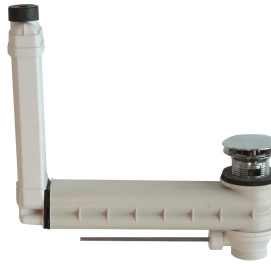

Sin orificios para grifos

Número de orificios

3

Lavabo Quadro de material mineral aglomerado en resina sintética MIRANIT, color blanco alpino. Con dos cubetas rectangulares conformadas sin juntas, sin rebosadero. Pared posterior conformada con escuadras integradas y agujeros de fijación. Escurridor posterior, incluye material de fijación, (tornillos de doble rosca y tacos).

Medio
90 mm
360 mm
Rectángulo
580 mm
Blanco alpino
700 mm
Material mineral
Miranit
530 mm
125 mm
2,100 mm
No
Si
No
3
35 mm
Medio
Si
Montaje a pared
Detrás al centro
185 mm

rebosadero incluido

No

Tamaño vertedero

DN 32

Accesorios opcionales

Desagüe con colador

2000100854
ZANMW901

Desagüe de bóveda

2000100861
ZANMW900

**Piezas de montaje para instalación de
desagüe y rebosadero**

2000100932
ZANMW902

Sifón

2000057417
XINX140