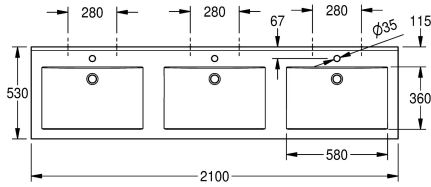

KWC QUADRO

Lavabo

Modell-Linie: QUADRO | ANMW431

Lavabo | Lavabos

KWC-No.

2000090015

Con orificios para grifos diámetro de 35 mm

2000090014

Sin orificios para grifos

Número de orificios

3

Lavabo Quadro de material mineral aglomerado en resina sintética MIRANIT, color blanco alpino. Con dos cubetas rectangulares conformadas sin juntas, sin rebosadero. Pared posterior conformada con escuadras integradas y agujeros de fijación. Escurridor posterior, incluye material de fijación, (tornillos de doble rosca y tacos).

Anchura Dimensiones cubeta 580 x 360 x 40/90 (L x A x P)
Distancia entre centros de las cubetas: 700
2100 x 125 x 530 mm (L x A x P)
Con orificio para grifería

Datos técnicos

Posición de la cubeta
Altura de la cubeta
Longitud de lavabo
Forma de la cubeta
Anchura de la cubeta
Color
Distancia entre fregadero
Material
Código
Profundidad
Altura
Anchura total
Rebosadero
Peto trasero
sifón incluidos
Pared trasera
Número de orificios
Diámetro del orificio del grifo
Posición orificio para grifo
Repisa grifos
Tipo de montaje
Posición del desagüe
Vaciado desagüe

Medio
90 mm
360 mm
Rectángulo
580 mm
Blanco alpino
700 mm
Material mineral
Miranit
530 mm
125 mm
2,100 mm
No
Si
No
3
35 mm
Medio
Si
Montaje a pared
Detrás al centro
185 mm