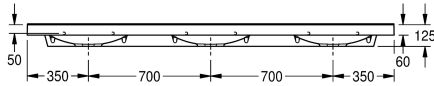

KWC QUADRO Wastafel

Modell-Linie: QUADRO | ANMW431
Wastafels | Wastafels

KWC-No.

2000090015
Met kraangaten 35 mm

2000090014
Zonder kraangaten

Aantal kraangaten

3

Seriewastafel QUADRO van kunstharstgebonden mineraal materiaal MIRANIT met niet-poreus, glad oppervlak (temperatuurbestendig tot 80 °C), kleur alpinewit. Met drie naadloos gevormde rechthoekige waskommen, zonder overloop, met 35 mm kraangat (d). Montage aan achterpaneel wastafel. Driezijdig schort

60 mm (h). Waterkering aan achterzijde, inclusief montage materiaal.

Afmetingen 2100 x 125 x 530 mm (B x H x D)
Afmetingen waskom 580 x 90 x 360 mm (B x H x D)

Technical Data

Kuippositie
Kuip - kuip diepte
Kuip - diepte
Kuipvorm
Kuip - breedte
Kleur
Afstand tussen de kommen
Materiaal
Materiaalcode
Totale diepte
Totale hoogte
Totale breedte
Overloop
Opstaande achterkant
inclusief sifon
Spatplaat
Aantal kraangaten
Kraangat diameter
Kraangatpositie
Kraanvlak
Type montage
Positie afvoeropening
Lengte uitloop

Centraal
90 mm
360 mm
Rechthoekig
580 mm
Alpinewit
700 mm
Mineraal materiaal
Miranit
530 mm
125 mm
2,100 mm
Neen
Ja
Neen
Neen
3
35 mm
Midden
Ja
Wandmontage
Midden achter
185 mm

KWC QUADRO Wastafel

Modell-Linie: QUADRO | ANMW431
Wastafels | Wastafels