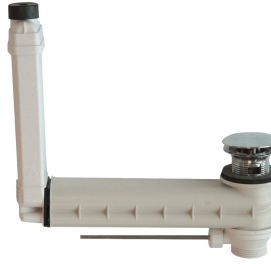

Af- en overloopset

2000100932
ZANMW902