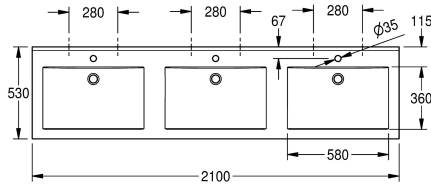

KWC QUADRO Trippeltvättställ

Modell-Linie: QUADRO | ANMW431
Tvättställ | Tvättställ

KWC-No.

2000090015

With 35 mm diameter tap holes

2000090014

Without tap holes

Antal kranhåll

3

QUADRO trippeltvättställ, tillverkad av MIRANIT hartslimmat mineralmaterial, med jämn, porfri yta (temperaturresistent upp till 80°C). Med tre sömlösa rektangulära skålar, utan bräddavlopp. Bakpanel i ett stycke med integrerade konsoler och hål för montering. Bakkant. Kant på tre sidor. Monteringsmaterial medföljer (upphängningsbultar och pluggar).

Alpinvit färg
Tvättställsmått 2100 x 60 x 530 (B x H x D)
Skålmått 580 x 40/90 x 360 (B x H x D)
Med kranhåll

Technical Data

skål placering

Skål - skål djup

Skål - djup

Skål form

Skål - vidd

Färg

Avstånd mellan skålar

Material

Materialkod

Övergripande djup

Total höjd

Total bredd

Bräddavlopp

Bakre stående

vattenlös ingår

Utslagsback

Antal kranhåll

Kranhållsdiameter

Kranhållsplacering

Kran hylla

Typ av montering

Avfalls håls placering

Avfalls håls beräkning

Mitten

90 mm

360 mm

Rektangel

580 mm

Alpinvit

700 mm

Mineralmaterial

Miranit

530 mm

125 mm

2,100 mm

Nej

Ja

Nej

Nej

3

35 mm

Mitten

Ja

Väggmontering

Bakre mitten

185 mm