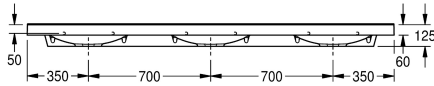

KWC QUADRO Trippeltvättställ

Modell-Linie: QUADRO | ANMW431
Tvättställ | Tvättställ

KWC-No.

2000090015

With 35 mm diameter tap holes

2000090014

Without tap holes

Antal kranhåll

3

QUADRO trippeltvättställ, tillverkad av MIRANIT hartslimmat mineralmaterial, med jämn, porfri yta (temperaturresistent upp till 80°C). Med tre sömlösa rektangulära skålar, utan bräddavlopp. Bakpanel i ett stycke med integrerade konsoler och hål för montering. Bakkant. Kant på tre sidor. Monteringsmaterial medföljer (upphängningsbultar och pluggar).

Alpinvit färg
Tvättställsmått 2100 x 60 x 530 (B x H x D)
Skålmått 580 x 40/90 x 360 (B x H x D)
Med kranhåll

Technical Data

skål placering

Skål - skål djup

Skål - djup

Skål form

Skål - vidd

Färg

Avstånd mellan skålar

Material

Materialkod

Övergripande djup

Total höjd

Total bredd

Bräddavlopp

Bakre stående

vattenlös ingår

Utslagsback

Antal kranhåll

Kranhållsdiameter

Kranhållsplacering

Kran hylla

Typ av montering

Avfalls håls placering

Avfalls håls beräkning

Mitten

90 mm

360 mm

Rektangel

580 mm

Alpinvit

700 mm

Mineralmaterial

Miranit

530 mm

125 mm

2,100 mm

Nej

Ja

Nej

Nej

3

35 mm

Mitten

Ja

Väggmontering

Bakre mitten

185 mm