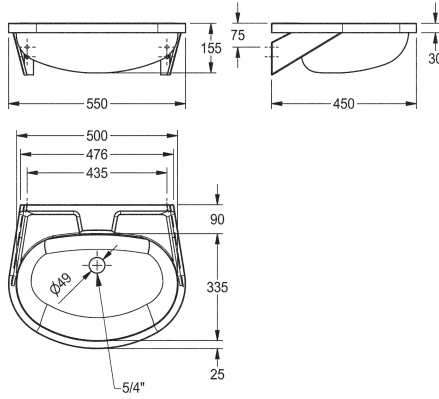

KWC ANIMA Wastafel

Modell-Linie: ANIMA | BS204
Wastafels | Wastafels

KWC-No.

2000090016
Zonder kraangat

2000103078
Zonder overloop, met kraangat 35 mm diameter 1 1/4" afvoerplug

2000090017
Met overloop, zonder kraangat, 1 1/4" afvoerplug

2000103080
Met overloop, met kraangat 35 diameter, 1 1/4" afvoerplug

Overloop

Neen

Neen 1

Ja

Ja 1

Wastafel voor wandmontage, roestvrij staal, oppervlak zijdemat, materiaaldikte 1 mm, naadloos ingelaste ovale kom met afmetingen 500 x 155 x 335 mm, kraanvlak 90 mm, ingelaste montagesteunen, geïntegreerd zeepschaaltje, inclusief schroeven

en pluggen.

Zonder overloop, vlakke geperforeerde afvoerplug 1 1/4"
Afmetingen 550 x 155 x 450 mm (B x H x D)

Technical Data

Kuippositie

Centraal

Kuip - kuip diepte

155 mm

Afwerking kuip

450 mm

Totale hoogte

155 mm

Totale breedte

550 mm

Overloop

Neen

Opstaande achterkant