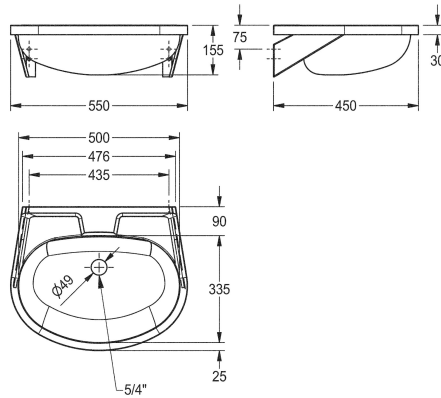

### KWC-No.

**2000090016**

Without tap hole

**2000103078**

Without overflow, with 35 mm diameter tap hole, centered, 1 1/4 flat perforated waste

**2000090017**

With overflow, without tap hole, 1 1/4 stopper valve

**2000103080**

With overflow, with 35 mm diameter tap hole, centered, 1 1/4 stopper valve

### Bräddavlopp

Nej

Nej

1

Ja

Ja

1

Singeltvättställ för väggmontage, rostfritt stål, satin yta, godstjocklek 1 mm, sömlös svetsad skål med diameter 500 x 155 x 335, oval form, 90 mm avsats för blandare, utan bräddavlopp, 1

155 mm

550 mm

Nej

Nej

Nej

Nej

Satin yta

Ja