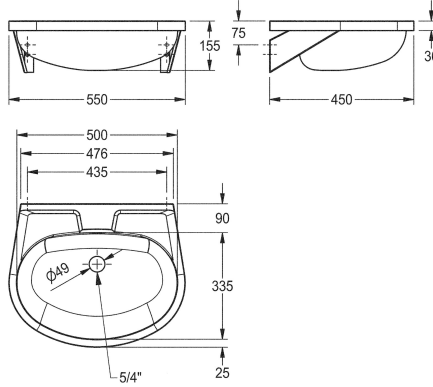

KWC ANIMA Wastafel

Modell-Linie: ANIMA | BS205
Wastafels | Wastafels

KWC-No.

2000090016
Zonder kraangat

2000103078
Zonder overloop, met kraangat 35 mm diameter 1 1/4" afvoerplug

2000090017
Met overloop, zonder kraangat, 1 1/4" afvoerplug

2000103080
Met overloop, met kraangat 35 diameter, 1 1/4" afvoerplug

Overloop

Neen

Neen 1

Ja

Ja 1

Wastafel voor wandmontage, roestvrij staal, oppervlak zijdemat, materiaaldikte 1 mm, naadloos gelaste ovale kom met diameter 500 x 155 x 335 mm, kraanvlak 90 mm, ingelaste

montagesteunen, zeepgedeelte, inclusief schroeven en pluggen.

Met overloop, afvoerplug 1 1/4"

Technical Data

Kuippositie
Kuip - kuip diepte
Afwerking kuip
Kuip - diepte
Kuipvorm
Kuip - breedte
Kleur
Materiaal
Materiaalcode
Materiaaldikte
Totale diepte
Totale hoogte
Totale breedte
Overloop
Overloop positie
Opstaande achterkant
inclusief sifon
Spatplaat
Oppervlakafwerking
Kraanvlak
Type montage

Centraal
155 mm
Zijdeglans
335 mm
Ovaal
500 mm
NO-COLOUR
Roestvrij staal
1.4301
1 mm
450 mm
155 mm
550 mm
Ja
Terug
Neen
Neen
Neen
Zijdeglans
Ja
Wandmontage

KWC ANIMA Wastafel

Modell-Linie: ANIMA | BS205
Wastafels | Wastafels