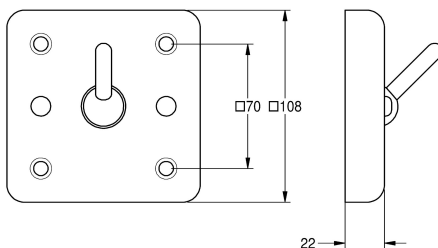

KWC HEAVY-DUTY

Věšák na oděvy

Modell-Linie: HEAVYDUTY | HDTX692

Doplňky | Věšáky na oděvy

KWC-No.

2000090046

Věšák na oděvy, rozměry 108 x 108 x 52 mm (š x v x h)

2000090047

Provedení se závitovými tyčemi k montáži ze servisní místnosti pro zabránění vandalizmu

Věšák na oděvy k montáži na omítku, chromiklová ocel, povrch hedvábně matný, tloušťka materiálu 2 mm. Bezpečnostní hák se při přetížení sklopí směrem dolů, odstup od stěny 30 mm. Montáž zepředu. Včetně upevňovacích vrutů (zákazník zajišťuje: plastové

Způsob montáže

montáž na stěnu

šroub upevňovací svorník

hmoždinky M6S).

Rozměry 108 x 108 x 52 mm (š x v x h)

Technické údaje

Počet háčků

1

Celková výška

108 mm

Celková šířka

108 mm

Zvláštní funkce

Prvky zabraňující uživateli se vědomě zranit

Povrch

hedvábně matný