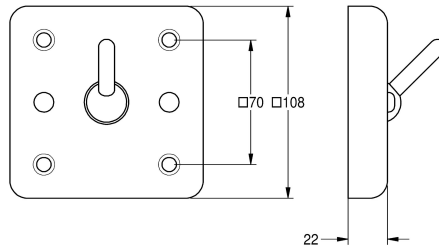

KWC HEAVY-DUTY Kleiderhaken

Modell-Linie: HEAVYDUTY | HDTX692
Accessories | Kleiderhaken

KWC-Nr.

2000090046

Abmessungen 108 x 108 x 52 mm (B x H x T)

2000090047

Ausführung zur Montage von hinten mit Gewindestangen für Vandalismus hemmende Montage über Technikraum

Art der Montage

Wandmontage

Montage durch
Gewindestangen

Kleiderhaken, für Aufputzmontage, Chromnickelstahl, Oberfläche seidenmatt, Materialstärke 2,0 mm. Sicherheitshaken kippt bei Überlastung nach unten, steht 30 mm von der Wandplatte ab, suizidhemmend. Montage von vorn. Inklusive

Befestigungsschrauben (bauseits zu stellen: Dübel M6S, Kunststoff).

Abmessungen 108 x 108 x 52 mm (B x H x T)

Technische Daten

Anzahl der Haken

1

Material

Edelstahl

Materialtyp

1.4301 Chromnickelstahl V2A

Materialstärke

2 mm

Gesamttiefe

52 mm

Gesamthöhe

108 mm

Gesamtbreite