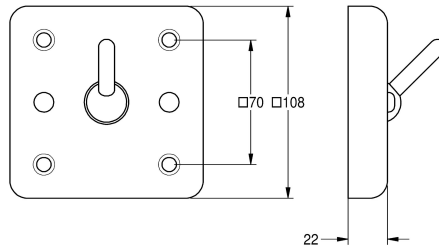

### KWC-Nr.

**2000090046**

Abmessungen 108 x 108 x 52 mm (B x H x T)

**2000090047**

Ausführung zur Montage von hinten mit Gewindestangen für Vandalismus hemmende Montage über Technikraum

### Art der Montage

Wandmontage

Montage durch  
Gewindestangen

Kleiderhaken, für Aufputzmontage, Chromnickelstahl, Oberfläche seidenmatt, Materialstärke 2,0 mm. Sicherheitshaken kippt bei Überlastung nach unten, steht 30 mm von der Wandplatte ab, suizidhemmend. Montage von vorn. Inklusiv

Befestigungsschrauben (bauseits zu stellen: Dübel M6S, Kunststoff).

Abmessungen 108 x 108 x 52 mm (B x H x T)

2 mm

Gesamttiefe

52 mm

Gesamthöhe

108 mm

Gesamtbreite

108 mm

Besondere Funktionalität