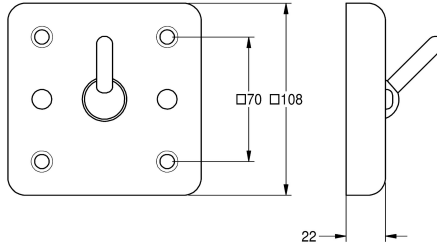

KWC HEAVY-DUTY Kleiderhaken

Modell-Linie: HEAVYDUTY | HDTX692
Accessories | Kleiderhaken

KWC-Nr.

2000090046

Abmessungen 108 x 108 x 52 mm (B x H x T)

2000090047

Ausführung zur Montage von hinten mit Gewindestangen für Vandalismus hemmende Montage über Technikraum

Art der Montage

Wandmontage

Montage durch Gewindestangen

Kleiderhaken, für Aufputzmontage, Chromnickelstahl, Oberfläche seidenmatt, Materialstärke 2,0 mm. Sicherheitshaken kippt bei Überlastung nach unten, steht 30 mm von der Wandplatte ab, suizidhemmend. Montage von vorn. Inklusive

Befestigungsschrauben (bauseits zu stellen: Dübel M6S, Kunststoff).

Abmessungen 108 x 108 x 52 mm (B x H x T)

Technische Daten

Anzahl der Haken

1

Material

Edelstahl

Materialtyp

1.4301 Chromnickelstahl V2A

Materialstärke

2 mm

Gesamttiefe

52 mm

Gesamthöhe

108 mm

Gesamtbreite