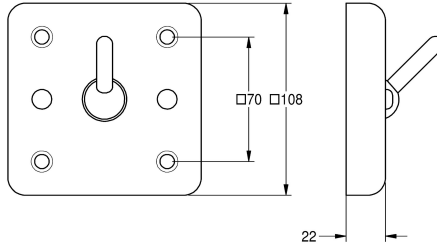

KWC HEAVY-DUTY

Perchero

Modell-Linie: HEAVYDUTY | HDTX692

Accesorios | Perchero

KWC-No.

2000090046

Dimensiones 108 x 108 x 52 mm (an x al x pr)

2000090047

Versión para montaje desde atrás con vástagos roscados para montaje antivandalismo a través de patinillo

Tipo de montaje

Montaje a pared

Instalación trasdosada

Perchero en acero inoxidable, espesor del material de 2 mm, superficie satinado. Gancho de seguridad se inclina hacia abajo en caso de sobrecarga, la proyección de 30 mm de la placa de pared.

Dimensiones 108 x 108 x 52 mm (L x A x P)
Montaje de la parte delantera

Datos técnicos

Cantidad de ganchos

1

Material

Acero inoxidable

Código

1.4301

Espesor del material

2 mm

Profundidad

52 mm

Altura

108 mm

Anchura total

108 mm