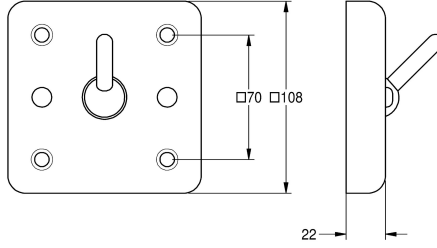

KWC HEAVY-DUTY

Vaatekoukku

Modell-Linie: HEAVYDUTY | HDTX692

Saniteettivarusteet julkisiin tiloihin | Vaatekoukut

KWC-No.

2000090046

Ruostumatonta terästä, satiinpinta

2000090047

Kiinnitetään takaa kierretangoilla ilkvallan estämiseksi tekniikkahuoneen kautta

Asennustapa

Seinäasennus

Pultti asennus

Vaatekoukku, ruostumatonta terästä, materiaalin vahvuus 2 mm, satiinpinta. Turvakoukku kääntyy alaspäin liikakuormituksessa, kieleke 30 mm seinälevyistä. Kiinnitys edestä.

Mitat 108 x 108 x 52 mm (L x K x S)

Tekniset tiedot

Koukkujen lukumäärä

1

Materiaali

Ruostumaton teräs

Rst teräslaji

1.4301

Materiaalin vahvuus

2 mm

Kokonaissyvyys

52 mm

Kokonaiskorkeus

108 mm

Kokonaisleveys

108 mm