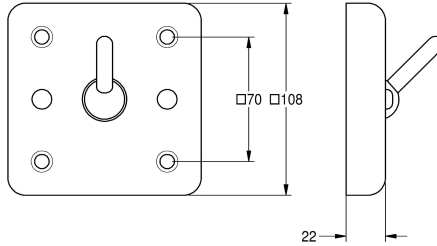

### KWC-No.

**2000090046**

Dimensioni 108 x 108 x 52 mm (L x A x P)

**2000090047**

Versione per installazione retroparete

### Tipo di montaggio

Installazione a parete

Con viti

Gancio appendiabiti, in acciaio inox 18/10, superficie satinata, spessore materiale 2 mm, con meccanismo di sblocco anti-impiccagione, proiezione 30 mm dalla piastra a parete.

Dimensioni 108 x 108 x 52 mm (L x A x P)  
Fissaggio frontale con quattro viti Torx

2 mm

Profondità totale

52 mm

Altezza totale

108 mm

Larghezza complessiva

108 mm

Funzionalità speciale