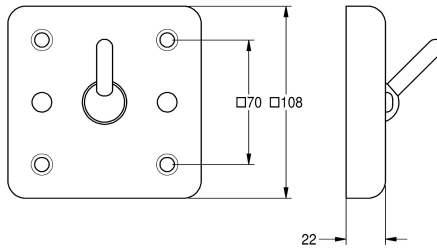

KWC HEAVY-DUTY Kledinghaak

Modell-Linie: HEAVYDUTY | HDTX692
Accessoires | Kleerhaken

KWC-No.

2000090046

Afmetingen 108 x 108 x 52 mm (B x H x D)

2000090047

Uitvoering voor de montage aan achterzijde met draadstangen voor vandalismebestendige montage via technische ruimte

Type montage

Wandmontage

Montage met draadstangen

Kledinghaak voor opbouwmontage van roestvrij staal, oppervlak zijdemat, materiaaldikte 2 mm. Veiligheidshaak kantelt naar beneden bij overbelasting, sprong 30 mm vanaf wandplaat. Montage aan voorzijde. Inclusief bevestigingsschroeven (M6S)

kunststof pluggen door klant aan te leveren).

Afmetingen 108 x 108 x 52 mm (B x H x D)

Technical Data

Aantal haken	1
Materiaal	Roestvrij staal
Materiaalcode	1.4301
Materiaaldikte	2 mm
Totale diepte	52 mm
Totale hoogte	108 mm
Totale breedte	108 mm
Speciale functie	Anti-blokkeervoorziening
Oppervlakafwerking	Zijdeglans
Type bevestiging	Geschroefd
Type montage	Wandmontage

Aantal haken	1
Materiaal	Roestvrij staal
Materiaalcode	1.4301
Materiaaldikte	2 mm
Totale diepte	52 mm
Totale hoogte	108 mm
Totale breedte	108 mm
Speciale functie	Anti-blokkeervoorziening
Oppervlakafwerking	Zijdeglans
Type bevestiging	Geschroefd
Type montage	Wandmontage