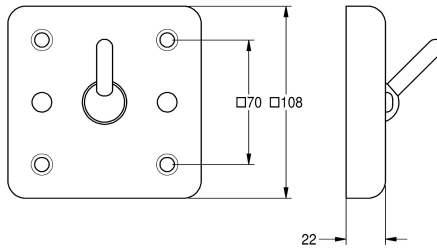

KWC HEAVY-DUTY Kledinghaak

Modell-Linie: HEAVYDUTY | HDTX692
Accessoires | Kleerhaken

KWC-No.

2000090046

Afmetingen 108 x 108 x 52 mm (B x H x D)

2000090047

Uitvoering voor de montage aan achterzijde met draadstangen voor vandalismebestendige montage via technische ruimte

Type montage

Wandmontage

Montage met draadstangen

Kledinghaak voor opbouwmontage van roestvrij staal, oppervlak zijdemat, materiaaldikte 2 mm. Veiligheidshaak kantelt naar beneden bij overbelasting, sprong 30 mm vanaf wandplaat. Montage aan voorzijde. Inclusief bevestigingsschroeven (M6S)

kunststof pluggen door klant aan te leveren).

Afmetingen 108 x 108 x 52 mm (B x H x D)

Technical Data

Aantal haken

1

Materiaal

Roestvrij staal

Materiaalcode

1.4301

Materiaaldikte

2 mm

Totale diepte

52 mm

Totale hoogte

108 mm

Totale breedte