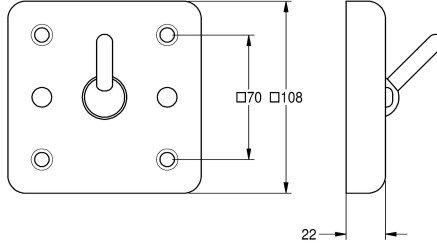

#### KWC-No.

**2000090046**

Wymiary 108 x 108 x 52 mm (szer. x wys. x głęb.)

**2000090047**

Wersja do montażu od tyłu, z prętami gwintowanymi do montażu antykradzieżowego z pomieszczenia technicznego

#### Rodzaj montażu

Montaż naścienny

Montaż na śruby gwintowane

Wieszak ubraniowy do montażu natynkowego. Stal szlachetna, widoczna powierzchnia jedwabisty mat, grubość materiału 2 mm. Hak zabezpieczony przed przecięciem (po obciążeniu zbyt dużym ciężarem uchyla się w dół). Hak odstaaje od powierzchni ściany na 30 mm. Montaż od przodu. W komplecie: wkręty (kołki

rozporowe M6S z tworzywa sztucznego należy zapewnić we własnym zakresie).

Wymiary (szer. x wys. x głęb.): 108 x 108 x 52 mm

2 mm

Łączna głębokość

52 mm

Łączna wysokość

108 mm

Łączna szerokość

108 mm

Specjalny sposób funkcjonowania