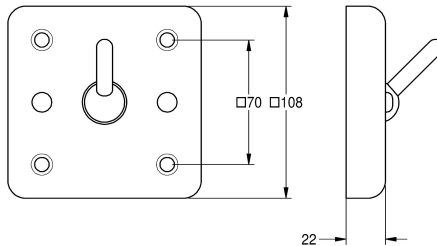

## KWC HEAVY-DUTY Klädkrok

Modell-Linie: HEAVYDUTY | HDTX692  
Sanitetsutrustning | Klädkrok

### KWC-No.

**2000090046**

Dimensions 108 x 108 x 52 mm (W x H x D)

**2000090047**

Version for installation from the rear, with threaded pins for vandalism-resistant installation via utility room

### Typ av montering

Väggmontering

Bult montering

Klädkrok för väggmontage, rostfritt stål, synbar del satin yta, godstjocklek 2 mm, säkeretskroken tippas ned vid överbelastning, monteras på tryckplatta, levereras med rostfria skruv och plugg.

2 mm

Övergripande djup

52 mm

Total höjd

108 mm

Total bredd

108 mm

Special funktion