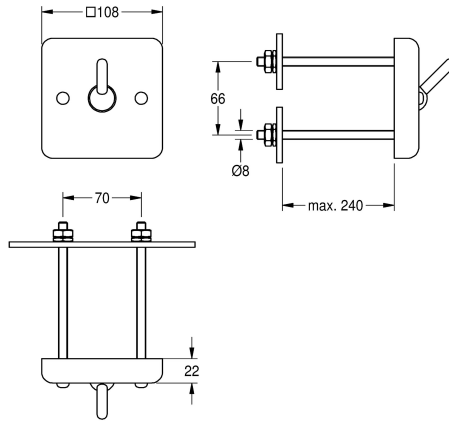

#### KWC-No.

**2000090046**

Věšák na oděvy, rozměry 108 x 108 x 52 mm (š x v x h)

**2000090047**

Provedení se závitovými tyčemi k montáži ze servisní místnosti pro zabránění vandalizmu

Věšák na kabát, nerezová ocel, tloušťka materiálu 2 mm, viditelné části s jemným matovým povrchem. Při přetížení se věšák sklopí směrem dolů,

#### Způsob montáže

montáž na stěnu

šroub upevňovací svorník

odstup od stěny 30 mm. Rozměry 108 x 108 x 52 mm (š x h x d).

Montáž zezadu pomocí závitových šroubů

#### Technické údaje

Počet háčků

1

Materiál

ušlechtilá ocel

Kód materiálu

1.4301

Tloušťka materiálu

2 mm

Celková hloubka

52 mm

Celková výška

108 mm

Celková šířka

108 mm

Zvláštní funkce