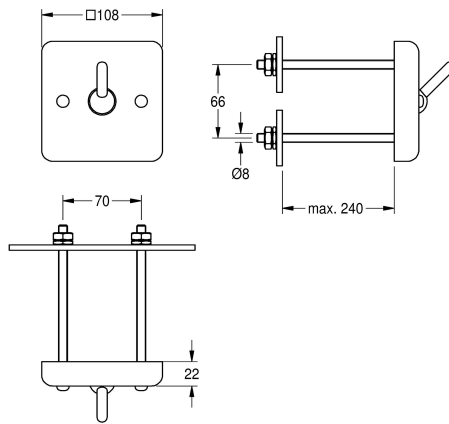

KWC HEAVY-DUTY Kleiderhaken

Modell-Linie: HEAVYDUTY | HDTX693
Accessories | Kleiderhaken

KWC-Nr.

2000090046

Abmessungen 108 x 108 x 52 mm (B x H x T)

2000090047

Ausführung zur Montage von hinten mit Gewindestangen für Vandalismus hemmende Montage über Technikraum

Art der Montage

Wandmontage

Montage durch Gewindestangen

Kleiderhaken, für Aufputzmontage, Chromnickelstahl, Oberfläche seidenmatt, Materialstärke 2,0 mm, Sicherheitshaken kippt bei Überlastung nach unten, steht 30 mm von der Wandplatte ab, suizidhemmend. Ausführung zur Montage von hinten mit

Gewindestangen für Vandalismus hemmende Montage über Serviceraum.

Abmessungen 108 x 108 x 52 mm (B x H x T)

Technische Daten

Anzahl der Haken

1

Material

Edelstahl

Materialtyp

1.4301 Chromnickelstahl V2A

Materialstärke

2 mm

Gesamttiefe

52 mm

Gesamthöhe

108 mm

Gesamtbreite