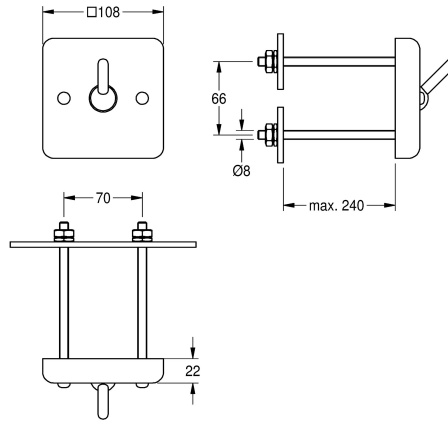

KWC HEAVY-DUTY Kleiderhaken

Modell-Linie: HEAVYDUTY | HDTX693
Accessories | Kleiderhaken

KWC-Nr.

2000090046

Abmessungen 108 x 108 x 52 mm (B x H x T)

2000090047

Ausführung zur Montage von hinten mit Gewindestangen für Vandalismus hemmende Montage über Technikraum

Art der Montage

Wandmontage

Montage durch Gewindestangen

Kleiderhaken, für Aufputzmontage, Chromnickelstahl, Oberfläche seidenmatt, Materialstärke 2,0 mm, Sicherheitshaken kippt bei Überlastung nach unten, steht 30 mm von der Wandplatte ab, suizidhemmend. Ausführung zur Montage von hinten mit

Gewindestangen für Vandalismus hemmende Montage über Serviceraum.

Abmessungen 108 x 108 x 52 mm (B x H x T)

Technische Daten

Anzahl der Haken

1

Material

Edelstahl

Materialtyp

1.4301 Chromnickelstahl V2A

Materialstärke

2 mm

Gesamttiefe

52 mm

Gesamthöhe

108 mm

Gesamtbreite