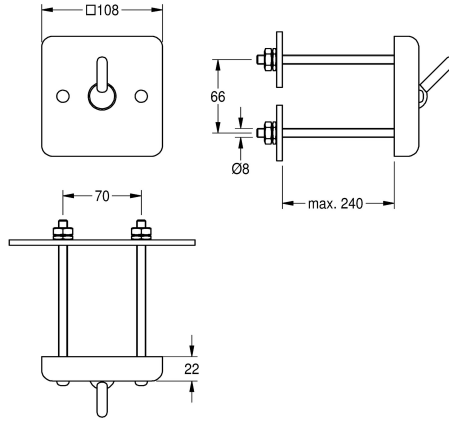

#### KWC-No.

**2000090046**

Dimensiones 108 x 108 x 52 mm (an x al x pr)

**2000090047**

Versión para montaje desde atrás con vástagos roscados para montaje antivandalismo a través de patinillo

#### Tipo de montaje

Montaje a pared

Instalación trasdosada

Perchero en acero inoxidable, espesor del material de 2 mm, superficie satinado. Gancho de seguridad se inclina hacia abajo en caso de sobrecarga, la proyección de 30 mm de la placa de pared.

Dimensiones 108 x 108 x 52 mm (L x A x P)  
Montaje desde la parte trasera con barras roscadas

2 mm

Profundidad

52 mm

Altura

108 mm

Anchura total

108 mm

Funcionalidad especial