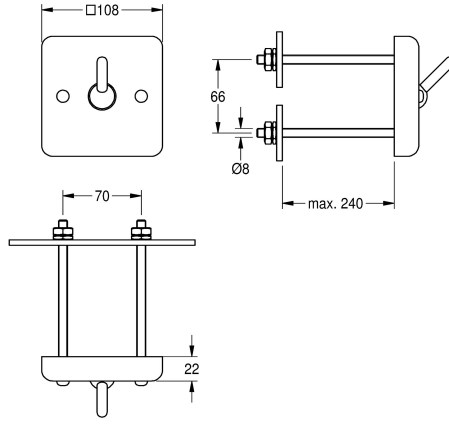

KWC HEAVY-DUTY

Vaatekoukku

Modell-Linie: HEAVYDUTY | HDTX693

Saniteettivarusteet julkisiin tiloihin | Vaatekoukut

KWC-No.

2000090046

Ruostumatonta terästä, sateinipinta

2000090047

Kiinnitetään takaa kierretangoilla ilkvallan estämiseksi tekniikkahuoneen kautta

Asennustapa

Seinäasennus

Pultti asennus

Vaatekoukku, ruostumatonta terästä, materiaalin vahvuus 2 mm, näkyvä pinta sateiniviimeistely. Turvakoukku kääntyy alaspäin liikaku ormituksesta, kieleke 30 mm seinälevystä. Kiinnitys takaa

kierrepulteilla

Mitat 108 x 108 mm x 52 mm (L x K x S)

Tekniset tiedot

Koukkujen lukumäärä

1

Materiaali

Ruostumatonta teräs

Rst teräslaji

1.4301

Materiaalin vahvuus

2 mm

Kokonaissyvyys

52 mm

Kokonaiskorkeus

108 mm

Kokonaisleveys

108 mm

Eriyisiä toimintoja

Anti ligatuuri ominaisuus

Pinnan viimeistely

Sateinipintainen

Kiinnitystapa

Ruuvi

Asennustapa

Pultti asennus

IviCode

0