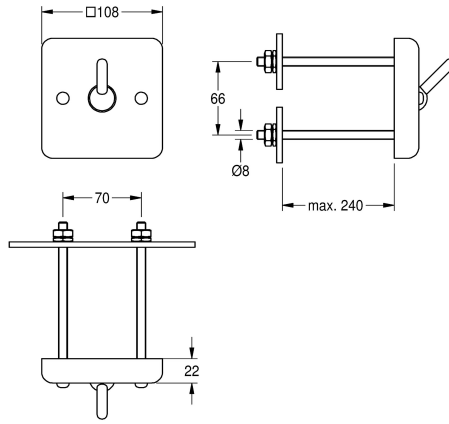

KWC HEAVY-DUTY

Patère

Modell-Linie: HEAVYDUTY | HDTX693

Accessoires | Patères

KWC-No.

2000090046

Dimensions 108 x 108 x 52 mm (L x H x P)

2000090047

Exécution pour le montage par l'arrière avec tiges filetées pour installation antivol dans le local technique

Type de montage

Montage mural

Avec vis

Crochet, en acier inoxydable, épaisseur du matériau 2mm, surface apparente satinée. Crochet de sécurité s'abaisse vers le bas dès surcharge. Crochet déporté de 30mm par rapport à la plaque murale.

Dimensions 108 x 108 x 52 mm (L x H x P)
Montage par l'arrière avec tiges filetées

Données techniques

Nombre de crochets

1

Matière

Acier inoxydable

Code du matériel

1.4301

Épaisseur de matière

2 mm

Profondeur totale

52 mm

Hauteur totale

108 mm

Largeur totale

108 mm