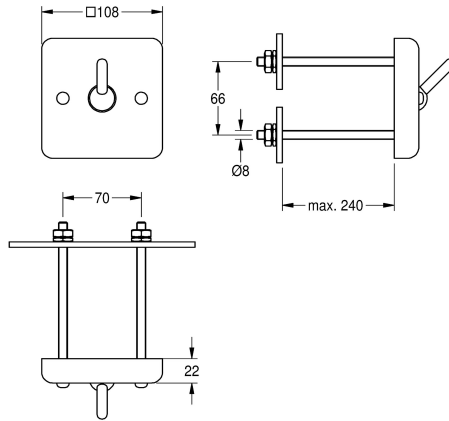

### KWC-No.

**2000090046**

Afmetingen 108 x 108 x 52 mm (B x H x D)

**2000090047**

Uitvoering voor de montage aan achterzijde met draadstangen voor vandalismebestendige montage via technische ruimte

### Type montage

Wandmontage

Montage met draadstangen

Jashaak, roestvrij staal, materiaaldikte 2 mm, zichtbaar oppervlak zijdemat. Veiligheidshaak kantelt naar beneden bij overbelasting, sprong 30 mm vanaf wandplaat.

Afmetingen 108 x 108 x 52 mm (B x H x D).  
Bevestiging met draadstangen langs achter.

2 mm

Totale diepte

52 mm

Totale hoogte

108 mm

Totale breedte

108 mm

Speciale functie