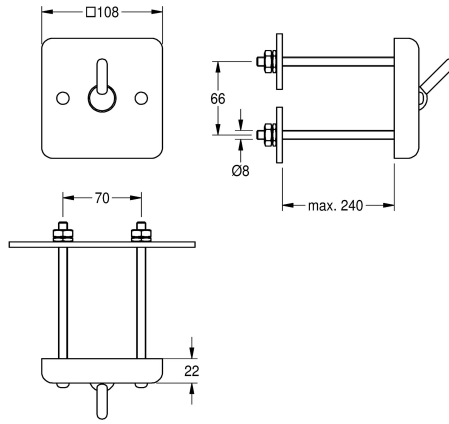

KWC HEAVY-DUTY Kledinghaak

Modell-Linie: HEAVYDUTY | HDTX693
Accessoires | Kleerhaken

KWC-No.

2000090046

Afmetingen 108 x 108 x 52 mm (B x H x D)

2000090047

Uitvoering voor de montage aan achterzijde met draadstangen voor vandalismebestendige montage via technische ruimte

Type montage

Wandmontage

Montage met draadstangen

Jashaak, roestvrij staal, materiaaldikte 2 mm, zichtbaar oppervlak zijdemat. Veiligheidshaak kantelt naar beneden bij overbelasting, sprong 30 mm vanaf wandplaat.

Afmetingen 108 x 108 x 52 mm (B x H x D).
Bevestiging met draadstangen langs achter.

Technical Data

Aantal haken

1

Materiaal

Roestvrij staal

Materiaalcode

1.4301

Materiaaldikte

2 mm

Totale diepte

52 mm

Totale hoogte

108 mm

Totale breedte

108 mm