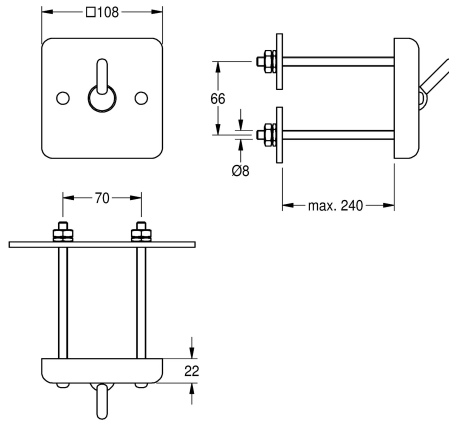

### KWC-No.

**2000090046**

Wymiary 108 x 108 x 52 mm (szer. x wys. x głęb.)

**2000090047**

Wersja do montażu od tyłu, z prętami gwintowanymi do montażu antykradzieżowego z pomieszczenia technicznego

### Rodzaj montażu

Montaż naścienny

Montaż na śruby gwintowane

Wieszak ubraniowy do montażu natynkowego. Stal szlachetna, widoczna powierzchnia jedwabisty mat, grubość materiału 2 mm. Hak zabezpieczony przed przecięciem (po obciążeniu zbyt dużym ciężarem uchyla się w dół). Hak odstaje od powierzchni

ściany na 30 mm.

Wymiary 108 x 108 x 52 mm (szer. x wys. x głęb.)

2 mm

Łączna głębokość

52 mm

Łączna wysokość

108 mm

Łączna szerokość

108 mm

Specjalny sposób funkcjonowania