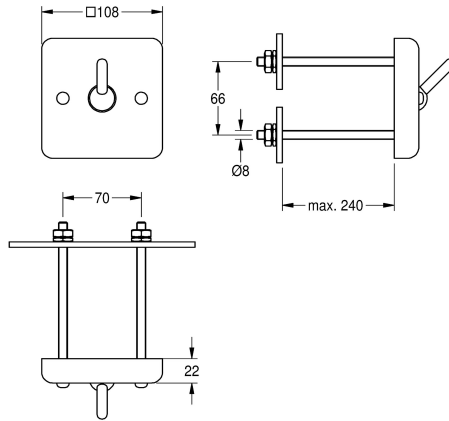

## KWC HEAVY-DUTY Klädkrok

Modell-Linie: HEAVYDUTY | HDTX693  
Sanitetsutrustning | Klädkrok

### KWC-No.

**2000090046**

Dimensions 108 x 108 x 52 mm (W x H x D)

**2000090047**

Version for installation from the rear, with threaded pins for vandalism-resistant installation via utility room

### Technical Data

Antal krokar

1

Material

Rostfritt stål

Materialkod

1.4301

Material tjocklek

2 mm

Övergripande djup

52 mm

Total höjd

108 mm

Total bredd

108 mm

Special funktion