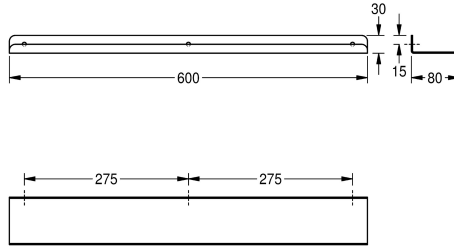

KWC HEAVY-DUTY

Repisa

Modell-Linie: HEAVYDUTY | TA600HD

Accesorios | Estantes

KWC-No.

2000056718
Longitud 300 mm

2000102702
Longitud 500 mm

2000090054
Longitud 600 mm

Anchura total

300 mm

500 mm

600 mm

Estante para montaje a pared, acero inoxidable, acabado satinado, espesor del material de 2 mm, bordes redondeados, reborde de protección al frente. Incluye tornillos de cruceta de acero

oxidable y tacos.

Dimensiones 600 x 30 x 80 mm (L x A x P)

Datos técnicos

Material	Acero inoxidable
Código	1.4301
Espesor del material	2 mm
Profundidad	80 mm
Altura	30 mm
Anchura total	600 mm
Acabado de superficie	Acabado satinado
Tipo de fijación	Tornillo
Tipo de montaje	Montaje a pared