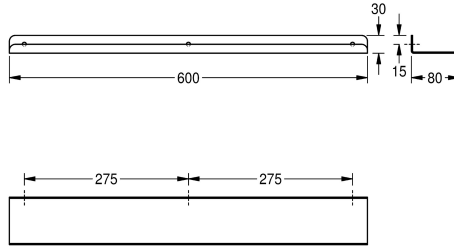

KWC HEAVY-DUTY

Hylly

Modell-Linie: HEAVYDUTY | TA600HD

Saniteettivarusteet julkisiin tiloihin | Hyllyt

KWC-No.

2000056718

Satiinipinta

2000102702

Leveys 500 mm

2000090054

Leveys 600 mm

Kokonaisleveys

300 mm

500 mm

600 mm

Seinälle kiinnitettävä hylly, ruostumatonta terästä, satiinipinta, materiaalin vahvuus 2 mm, pyöristetyt kulmat, suoja-reuna edessä, sis. kiinnitystarvikkeet

Mitat 600 x 30 x 80 mm (L x K x S)

Tekniset tiedot

Materiaali

Ruostumatonta teräs

Rst teräslaji

1.4301

Materiaalin vahvuus

2 mm

Kokonaissyvyys

80 mm

Kokonaiskorkeus

30 mm

Kokonaisleveys

600 mm

Pinnan viimeistely

Satiinipintainen