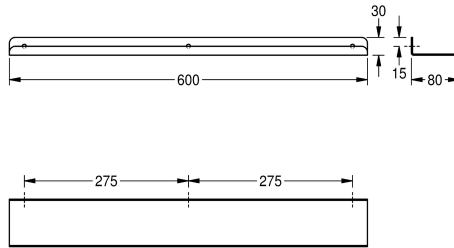

KWC HEAVY-DUTY Tablette

Modell-Linie: HEAVYDUTY | TA600HD
Accessoires | Tablettes

KWC-No.

2000056718

Tablette, dimensions 300 x 30 x 80 mm (L x H x P)

2000102702

Longueur 500 mm

2000090054

Longueur 600 mm

Largeur totale

300 mm

500 mm

600 mm

Tablette pour montage mural, acier inoxydable, finition satinée, épaisseur du matériau 2 mm, bords arrondis, bord de protection à l'avant. Vis et chevilles cruciformes en acier inoxydable fournies.

Longueur 600 mm

Données techniques

Matière	Acier inoxydable
Code du matériel	1.4301
Épaisseur de matière	2 mm
Profondeur totale	80 mm
Hauteur totale	30 mm
Largeur totale	600 mm
Finition de surface	Finition satinée
Type de fixation	Fixation
Type de montage	Montage mural