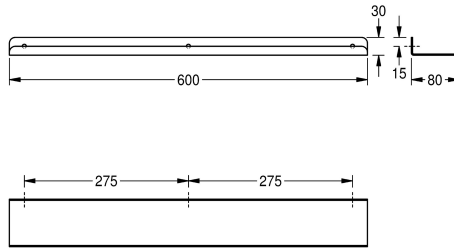

KWC HEAVY-DUTY Tablette

Modell-Linie: HEAVYDUTY | TA600HD
Accessoires | Tablettes

KWC-No.

2000056718

Tablette, dimensions 300 x 30 x 80 mm (L x H x P)

2000102702

Longueur 500 mm

2000090054

Longueur 600 mm

Largeur totale

300 mm

500 mm

600 mm

Tablette pour montage mural, acier inoxydable, finition satinée, épaisseur du matériau 2 mm, bords arrondis, bord de protection à l'avant. Vis et chevilles cruciformes en acier inoxydables fournies.

Longueur 600 mm

Données techniques

Matière	Acier inoxydable
Code du matériel	1.4301
Épaisseur de matière	2 mm
Profondeur totale	80 mm
Hauteur totale	30 mm
Largeur totale	600 mm
Finition de surface	Finition satinée
Type de fixation	Fixation
Type de montage	Montage mural
teamNumber	0