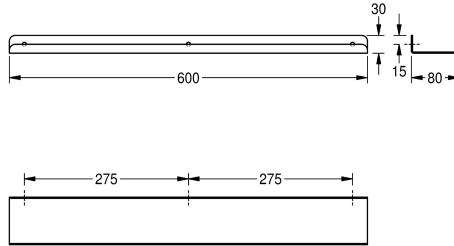

### KWC-No.

**2000056718**

Tablette, dimensions 300 x 30 x 80 mm (L x H x P)

**2000102702**

Longueur 500 mm

**2000090054**

Longueur 600 mm

### Largeur totale

300 mm

500 mm

600 mm

Tablette pour montage mural, acier inoxydable, finition satinée, épaisseur du matériau 2 mm, bords arrondis, bord de protection à l'avant. Vis et chevilles cruciformes en acier inoxydable fournies.

Longueur 600 mm

### Données techniques

Matière	Acier inoxydable
Code du matériel	1.4301
Épaisseur de matière	2 mm
Profondeur totale	80 mm
Hauteur totale	30 mm
Largeur totale	600 mm
Finition de surface	Finition satinée
Type de fixation	Fixation
Type de montage	Montage mural