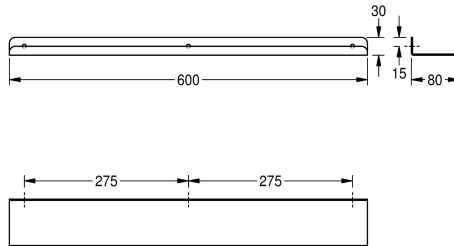

KWC HEAVY-DUTY

Ripiano

Modell-Linie: HEAVYDUTY | TA600HD

Accessori | Mensole

KWC-No.

2000056718

Mensola, dimensioni 300 x 30 x 80 mm (L x A x P)

2000102702

Lunghezza 500 mm

2000090054

Lunghezza 600 mm

Larghezza complessiva

300 mm

500 mm

600 mm

Mensola per fissaggio a parete, in acciaio inox 18/10 con superficie satinata, spessore 2 mm, bordi curvi, protezione dei bordi sulla parte

anteriore, viti e tasselli in acciaio inox compresi.

Lunghezza 600 mm

Dati tecnici

Materiale

Acciaio inox

Codice materiale

1.4301

Spessore del materiale

2 mm

Profondità totale

80 mm

Altezza totale

30 mm

Larghezza complessiva

600 mm

Finitura della superficie