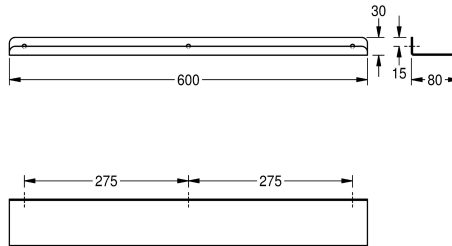

KWC HEAVY-DUTY

Hylla

Modell-Linie: HEAVYDUTY | TA600HD

Sanitetsutrustning | Hyllor

KWC-No.

2000056718

Shelf, dimensions 300 x 30 x 80 mm (W x H x D)

2000102702

Width 500 mm

2000090054

Width 600 mm

Total bredd

300 mm

500 mm

600 mm

Hylla för väggmontering, rostfritt stål, borstad yta, materialtjocklek 2 mm, rundade kanter, skyddande kant på framsidan. Inklusive rostfria krysspårsskruvar och pluggar.

Längd 600 mm

Technical Data

Material

Rostfritt stål

Materialkod

1.4301

Material tjocklek

2 mm

Övergripande djup

80 mm

Total höjd

30 mm

Total bredd

600 mm

Ytfinish

Satin yta