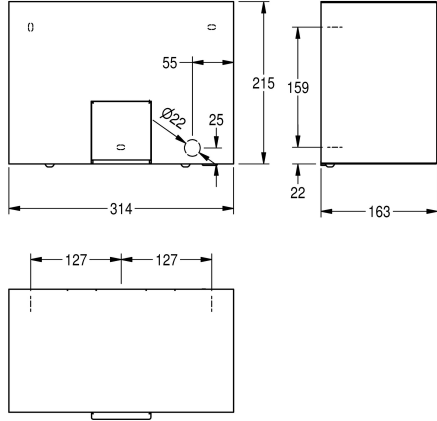

#### KWC-No.

**2000090055**

Ruostumatonta terästä, satiini-pinta

Seinälle kiinnitettävä kosketusvapaa elektroninen käsiensuihke, ruostumatonta terästä, satiini-pinta, materiaalin vahvuus 1,2 mm, infrapuna-tunnistin kosketusvapaata toimintaa varten, tunnistimen toiminta-alue säädettävissä välillä 10-30 cm. Kaapeli ja pistoke ei kuulu toimitukseen. Mitat 314 x 215 x 163 mm (L x K x S)

NOT-ADJUSTABLE
274 Kuutiometriä/tunti
50 Hertsit (1/sekunti)
230 Voltti
2,100 Watti
Ruostumaton teräs
1.4301
1.2 mm
100 Watti
163 mm
215 mm
314 mm
IPX1
68 Desibeli (A-suodatin)
Satiini-pintainen
2,200 Watti
Ruuvi
Seinä-asennus
Kosketusvapaa
5773503