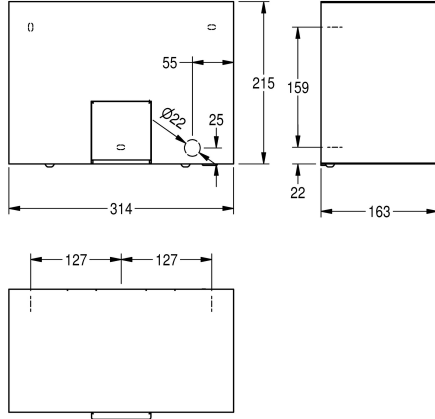

KWC RODAN Elektronische handdroger

Modell-Linie: RODAN | RODX310
Hand- en haardrogers | Handdrogers

KWC-No.

2000090055

Afmetingen 314 x 215 x 163 mm (B x H x D)

Contactloze hetelucht-handdroger voor opbouwmontage, van roestvrij staal, oppervlak zijdemat, materiaaldikte 1,2 mm, infraroodsensor voor contactloze bediening, sensorbereik instelbaar van 10 tot 30 cm, kabel en stekker niet bijgeleverd.

Netspanning 230 V, 50 Hz

Totaal vermogen 2200 W
Verwarming 2100 W
Motor 100 W, 2850 t/min
Luchtvolume 274 m³/h
Luchtsnelheid 15,5 m/s
Afmetingen 314 x 215 x 163 mm (B x H x D)

Technical Data

Luchtsnelheid
Luchtdebiet
Ingangsspanning Hz
Ingangsspanning V
Verwarmingsvermogen
Materiaal
Materiaalcode
Materiaaldikte
Motor vermogen
Totale diepte
Totale hoogte
Totale breedte
IP bescherming
Geluidsdruk
Oppervlakafwerking
Vermogen
Type bevestiging
Type montage
Type bediening

NOT-ADJUSTABLE
274 Kubieke meter/uur
50 Hertz (1/seconden)
230 Volt
2.100 Watt
Roestvrij staal
1.4301
1.2 mm
100 Watt
163 mm
215 mm
314 mm
IPX1
68 Decibel (A-waardering)
Zijdeglans
2.200 Watt
Geschoefd
Wandmontage
SENSOR-OPERATION