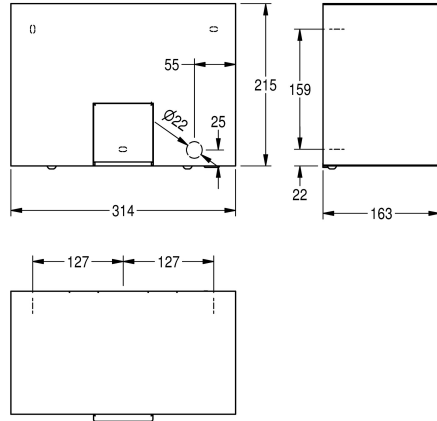

### KWC-No.

**2000090055**

Afmetingen 314 x 215 x 163 mm (B x H x D)

Contactloze hetelucht-handdroger voor opbouwmontage, van roestvrij staal, oppervlak zijdemat, materiaaldikte 1,2 mm, infraroodsensor voor contactloze bediening, sensorbereik instelbaar van 10 tot 30 cm, kabel en stekker niet bijgeleverd.

Netspanning 230 V, 50 Hz

Totaal vermogen 2200 W  
Verwarming 2100 W  
Motor 100 W, 2850 t/min  
Luchtvolume 274 m<sup>3</sup>/h  
Luchtsnelheid 15,5 m/s  
Afmetingen 314 x 215 x 163 mm (B x H x D)

### Technical Data

Luchtsnelheid
Luchtdebiet
Ingangsspanning Hz
Ingangsspanning V
Verwarmingsvermogen
Materiaal
Materiaalcode
Materiaaldikte
Motor vermogen
Totale diepte
Totale hoogte
Totale breedte
IP bescherming
Geluidsdruk
Oppervlakafwerking
Vermogen
Type bevestiging
Type montage
Type bediening

NOT-ADJUSTABLE
274 Cubic Meter/Hour
50 Hertz (1/seconden)
230 Volt
2.100 Watt
Roestvrij staal
1.4301
1.2 mm
100 Watt
163 mm
215 mm
314 mm
IPX1
68 Decibel (A-waardering)
Zijdeglans
2.200 Watt
Geschoefd
Wandmontage
SENSOR-OPERATION