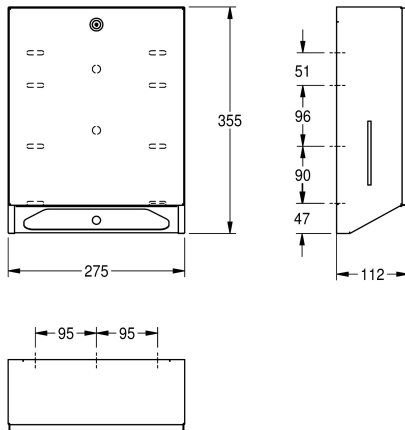

### KWC-No.

**2000090056**

Zásobník na papírové ručníky, rozměry 275 x 355 x 112 mm (š x v x h)

Zásobník na papírové ručníky k montáži na omítku, chromniklová ocel, povrch hedvábně matný, tloušťka materiálu 0,8 mm, čelní strana se zaoblenými hranami, s postranními průřazy, zámková vložka s univerzálním klíčem KWC, kapacita 500 - 800 kusů papíru

podle typu skladu, včetně vrtů z ušlechtilé oceli a hmoždinek.

Rozměry 275 x 355 x 112 mm (š x v x h)

### Technické údaje

Kapacita	400
Plnění množství uom	ručníky
Uzamykatelný	univerzální
Materiál	ušlechtilá ocel
Kód materiálu	1.4301
Tloušťka materiálu	0.8 mm
Celková hloubka	112 mm
Celková výška	355 mm
Celková šířka	275 mm
Povrch	hedvábně matný
Náplň	papírový ručník
Způsob uchycení	závit
Způsob montáže	montáž na stěnu
Ovládání	manuální

Kapacita	400
Plnění množství uom	ručníky
Uzamykatelný	univerzální
Materiál	ušlechtilá ocel
Kód materiálu	1.4301
Tloušťka materiálu	0.8 mm
Celková hloubka	112 mm
Celková výška	355 mm
Celková šířka	275 mm
Povrch	hedvábně matný
Náplň	papírový ručník
Způsob uchycení	závit
Způsob montáže	montáž na stěnu
Ovládání	manuální