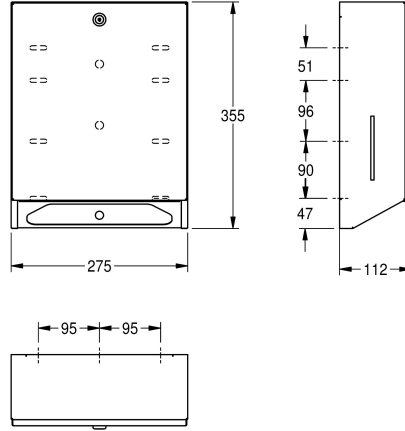

### KWC-Nr.

**2000090056**

Papierhandtuchspender für Aufputzmontage, Abmessungen 275 x 355 x 112 mm (B x H x T)

Papierhandtuchspender, für Aufputzmontage, Chromnickelstahl, Oberfläche seidenmatt, Materialstärke 0,8 mm, gekantete Front, seitliche Sichtfenster, Zylinderschloss mit KWC Einheitschlüssel, Fassungsvermögen 300 - 400 Stück je nach Fabrikat und Faltung,

inklusive Edelstahlschrauben und Dübel.

Abmessungen 275 x 355 x 112 mm (B x H x T)

### Technische Daten

Füllmenge	400
Füllmenge ME	Handtücher
Schloss	Zylinderschloss
Material	Edelstahl
Materialtyp	1.4301 Chromnickelstahl V2A
Materialstärke	0,8 mm
Gesamttiefe	112 mm
Gesamthöhe	355 mm
Gesamtbreite	275 mm
Oberflächenbehandlung	seidenmatt
Art des Verbrauchsmaterials	Papierhandtuch
Art der Befestigung	geschraubt
Art der Montage	Wandmontage
Art der Bedienung	manueller Betrieb
IgPosNumber	63FG11A

Füllmenge	400
Füllmenge ME	Handtücher
Schloss	Zylinderschloss
Material	Edelstahl
Materialtyp	1.4301 Chromnickelstahl V2A
Materialstärke	0,8 mm
Gesamttiefe	112 mm
Gesamthöhe	355 mm
Gesamtbreite	275 mm
Oberflächenbehandlung	seidenmatt
Art des Verbrauchsmaterials	Papierhandtuch
Art der Befestigung	geschraubt
Art der Montage	Wandmontage
Art der Bedienung	manueller Betrieb
IgPosNumber	63FG11A