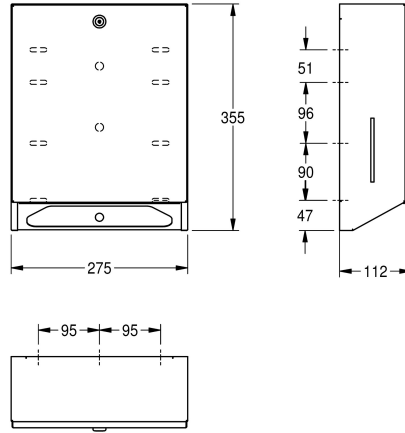

KWC RODAN Papierhandtuchspender für Aufputzmontage

Modell-Linie: RODAN | RODX600
Accessories | Papierhandtuchspender

KWC-Nr.

2000090056

Papierhandtuchspender für Aufputzmontage, Abmessungen 275 x 355 x 112 mm (B x H x T)

Papierhandtuchspender, für Aufputzmontage, Chromnickelstahl, Oberfläche seidenmatt, Materialstärke 0,8 mm, gekantete Front, seitliche Sichtfenster, Zylinderschloss mit KWC Einheitschlüssel, Fassungsvermögen 300 - 400 Stück je nach Fabrikat und Faltung,

inklusive Edelstahlschrauben und Dübel.

Abmessungen 275 x 355 x 112 mm (B x H x T)

Technische Daten

Füllmenge
Füllmenge Me
Schloss
Material
Materialtyp
Materialstärke
Gesamttiefe
Gesamthöhe
Gesamtbreite
Oberflächenbehandlung
Art des Verbrauchsmaterials
Art der Befestigung
Art der Montage
Art der Bedienung
teamNumber
sanitasTroeschNumber

400
Handtücher
Zylinderschloss
Edelstahl
1.4301 Chromnickelstahl V2A
0,8 mm
112 mm
355 mm
275 mm
seidenmatt
Papierhandtuch
geschraubt
Wandmontage
manueller Betrieb
572401
4621 420

Verbrauchsmaterial

KWC RODAN