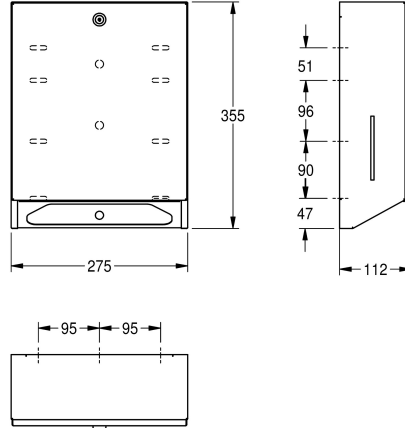

### KWC-Nr.

**2000090056**

Papierhandtuchspender für Aufputzmontage, Abmessungen 275 x 355 x 112 mm (B x H x T)

Papierhandtuchspender, für Aufputzmontage, Chromnickelstahl, Oberfläche seidenmatt, Materialstärke 0,8 mm, gekantete Front, seitliche Sichtfenster, Zylinderschloss mit KWC Einheitschlüssel, Fassungsvermögen 300 - 400 Stück je nach Fabrikat und Faltung,

inklusive Edelstahlschrauben und Dübel.

Abmessungen 275 x 355 x 112 mm (B x H x T)

### Technische Daten

Füllmenge
Füllmenge ME
Schloss
Material
Materialtyp
Materialstärke
Gesamttiefe
Gesamthöhe
Gesamtbreite
Oberflächenbehandlung
Art des Verbrauchsmaterials
Art der Befestigung
Art der Montage
Art der Bedienung

400
Handtücher
Zylinderschloss
Edelstahl
1.4301 Chromnickelstahl V2A
0,8 mm
112 mm
355 mm
275 mm
seidenmatt
Papierhandtuch
geschraubt
Wandmontage
manueller Betrieb