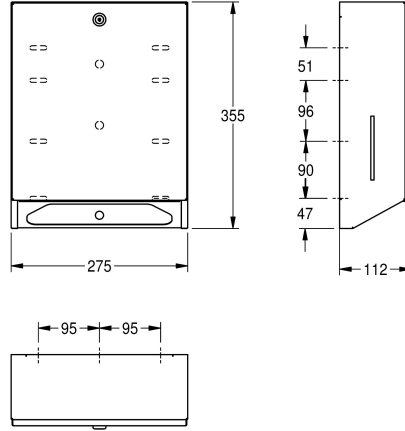

KWC RODAN Dispensador de toallas de papel

Modell-Linie: RODAN | RODX600
Accesorios | Dispensador de papel

KWC-No.

2000090056

Dispensador de toallas de papel mural para montaje a pared, dimensiones 275 x 355 x 112 mm (an x al x pr)

Dispensador de toallas de papel mural para montaje a pared, de acero inoxidable, acabado satinado, de 0,8 mm de espesor, tapa delantera con ventana de inspección, cerradura standard KWC, capacidad de aprox.300 - 400 uds. toallas, incluye tornillos de

acero inoxidable y tacos.

Dimensiones 275 x 355 x 112 mm (L x A x P)

Datos técnicos

Cantidad de llenado
Capacidad de carga
Cerradura
Material
Código
Espesor del material
Profundidad
Altura
Anchura total
Acabado de superficie
Tipo de consumibles
Tipo de fijación
Tipo de montaje
Tipo de operación

400
Toallas
Cerradura principal
Acero inoxidable
1.4301
0.8 mm
112 mm
355 mm
275 mm
Acabado satinado
Toallas de papel
Tornillo
Montaje a pared
Accionamiento manual

Consumibles

KWC RODAN
Dispensador de toallas de papel