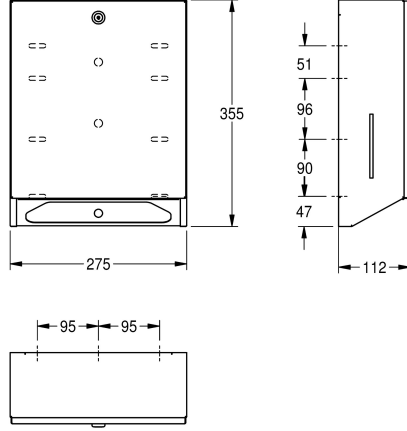

KWC RODAN Paperipyhyheannostelija pinta-asennukseen

Modell-Linie: RODAN | RODX600
Saniteettivarusteet julkisiin tiloihin | Paperipyhyheannostelijat

KWC-No.

2000090056

Paperipyhyheannostelija pinta-asennukseen

Paperipyhyheannostelija pinta-asennukseen, ruostumatonta terästä, satiinipinta, materiaalin vahvuus 0,8 mm, etukansi taivutetuin reunoin, sylinterilukko KWC standardiavaimella, tarkistusikkuna sivuilla, täyttökapasiteetti 300 - 400 kpl riippuen taitoksesta,

mukana teräsruuvit ja tartuntaosat.

Mitat 275 x 355 x 112 mm (L x K x S)

Tekniset tiedot

Täyttömäärä	400
Täyttömäärä yksikköä	Pyyhkeet
Lukko	Avain lukko
Materiaali	Ruostumaton teräs
Rst teräslaji	1.4301
Materiaalin vahvuus	0,8 mm
Kokonaissyvyys	112 mm
Kokonais korkeus	355 mm
Kokonaisleveys	275 mm
Pinnan viimeistely	Satiinipintainen
Kulutuksen tyyppi	Paperi pyyhe
Kiinnitystapa	Ruuvi
Asennustapa	Seinäasennus
Toiminta tapa	Käsiikäyttöinen toiminta
lviCode	5773504

Kulutusosat

KWC RODAN

Paperipyyheannostelija pinta-asennukseen

Modell-Linie: RODAN | RODX600

Saniteettivarusteet julkisiin tiloihin | Paperipyyheannostelijat

Taitetut paperipyyhkeet

2030072378

FH70P