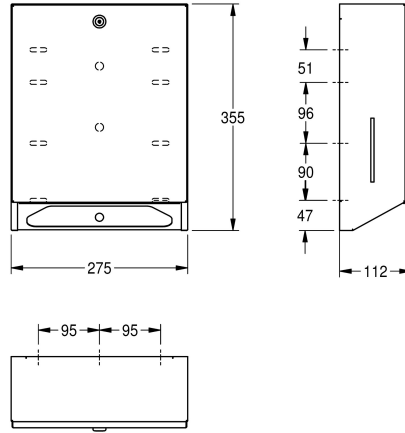

KWC RODAN

Distributeur de serviettes en papier

Modell-Linie: RODAN | RODX600

Accessoires | Distributeurs de serviettes en papier

KWC-No.

2000090056

Distributeur de serviettes en papier, pour montage mural, dimensions 275 x 355 x 112 mm (l x H x P)

Distributeur de serviettes en papier, pour montage mural, en inox, finition satinée, épaisseur du matériau de 0,8 mm, serrure à barillet avec clé standard KWC, fenêtres de contrôle sur les côtés, contenance de 300-400 feuilles selon le pliage. Vis en inox et

chevilles fournies.

Dimensions 275 x 355 x 112 mm (L x H x P)

Données techniques

Quantité de remplissage	400
Quantité de remplissage uom	Serviettes
Serrure	Serrure
Matière	Acier inoxydable
Code du matériel	1.4301
Épaisseur de matière	0.8 mm
Profondeur totale	112 mm
Hauteur totale	355 mm
Largeur totale	275 mm
Finition de surface	Finition satinée
Type de consommable	Serviettes en papier
Type de fixation	Fixation
Type de montage	Montage mural
Type d'opération	Opération manuelle