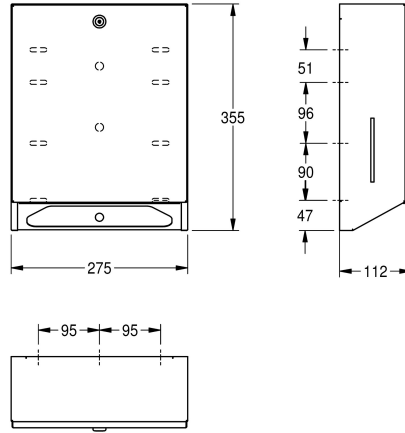

## KWC RODAN

Distributeur de serviettes en papier

Modell-Linie: RODAN | RODX600

Accessoires | Distributeurs de serviettes en papier

### KWC-No.

**2000090056**

Distributeur de serviettes en papier, pour montage mural, dimensions 275 x 355 x 112 mm (l x H x P)

Distributeur de serviettes en papier, pour montage mural, en inox, finition satinée, épaisseur du matériau de 0,8 mm, serrure à barillet avec clé standard KWC, fenêtres de contrôle sur les côtés, contenance de 300-400 feuilles selon le pliage. Vis en inox et

chevilles fournies.

Dimensions 275 x 355 x 112 mm (L x H x P)

### Données techniques

Quantité de remplissage	400
Quantité de remplissage uom	Serviettes
Serrure	Serrure
Matière	Acier inoxydable
Code du matériel	1.4301
Épaisseur de matière	0.8 mm
Profondeur totale	112 mm
Hauteur totale	355 mm
Largeur totale	275 mm
Finition de surface	Finition satinée
Type de consommable	Serviettes en papier
Type de fixation	Fixation
Type de montage	Montage mural
Type d'opération	Opération manuelle